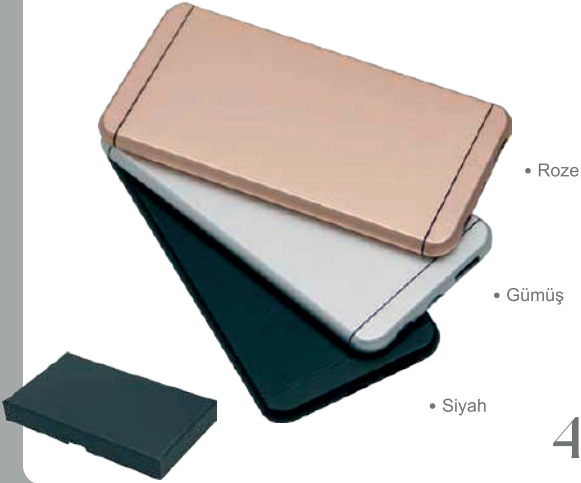

## POWERBANK - 13.000 mAh

- GÖSTERGE: İkinci Nesil CD • AĞIRLIK: 275 Gram
- MATERYAL:Rubber • EBAT:140x65x23mm • Lüks Hediye Kutulu

4135

## POWERBANK - 5.000 mAh

- AĞIRLIK:110 Gram • MATERYAL:ABS
- EBAT: 115x66x8.7 mm • Lüks Hediye Kutulu

4008