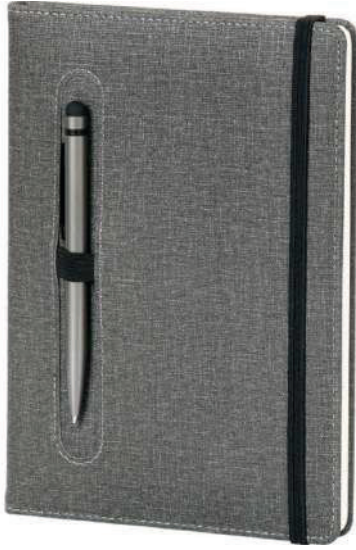

113

AJANDALAR VE DEFTERLER

DEFTERLER

Ebat: 15 x 21 cm
Kağıt: 70gr. Ivory Krem
Sayfa Sayısı: 224, Çizgili

D-8506