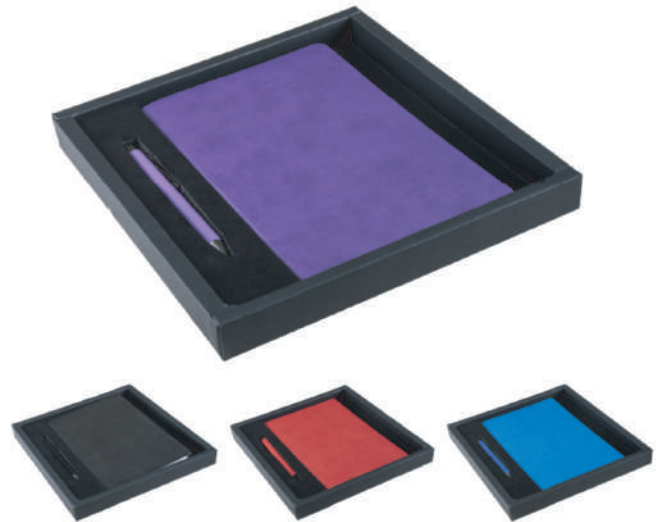

- 13x21 Renkli Kenar Not Defter
- Metal Tükenmez Kalem

6977