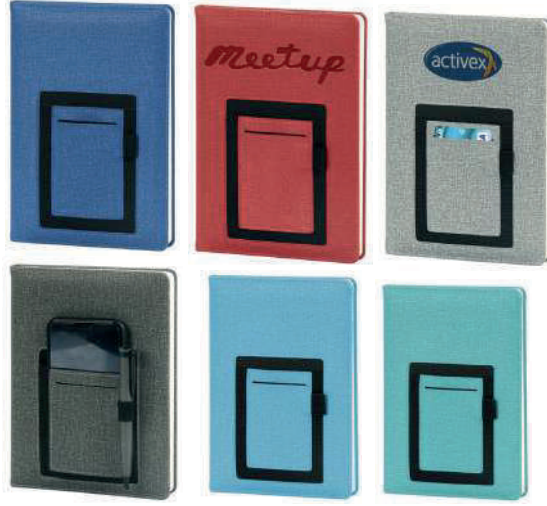

AJANDALAR VE DEFTERLER

106

DEFTERLER

Ebat: 15x21 cm
Kağıt: 70 gr. Krem
Sayfa Sayısı: 224
Baskı: Gofre, Dijital
Kapak: Termo Deri
Elastik Cep (Cep Telefonu ve Kartvizit için)

8113