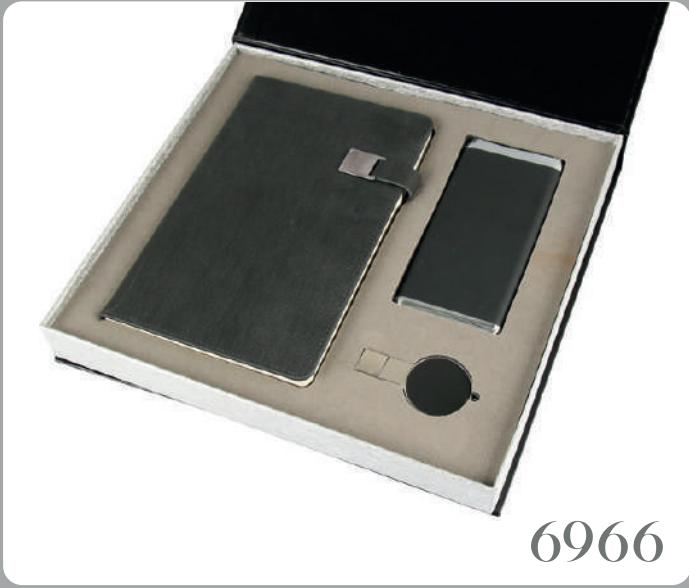

6991

LÜKS  
HEDİYELİK SETLER

15

6960

6961

6966

6967

Termo Deri Defter 13 x 21 cm  
Metal Kalem Tükenmez  
Özel Kutu