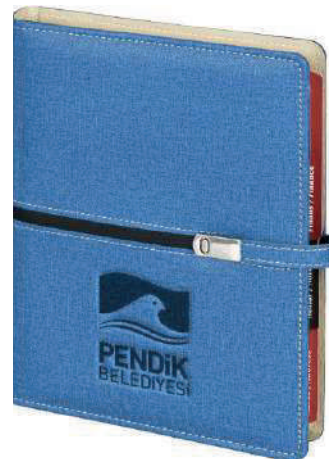

ORGANIZERLER

Ebat: 17 x 24 cm
Kağıt: 70gr. Ivory Krem
Sayfa Sayısı: 336

8134