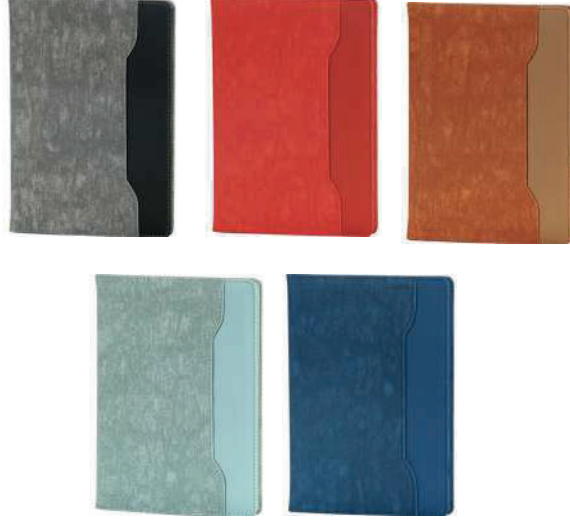

115

AJANDALAR VE DEFTERLER

DEFTERLER

Ebat: 15 x 21,5 cm
Kağıt: 80 gr. Krem
Sayfa Sayısı: 224

8425