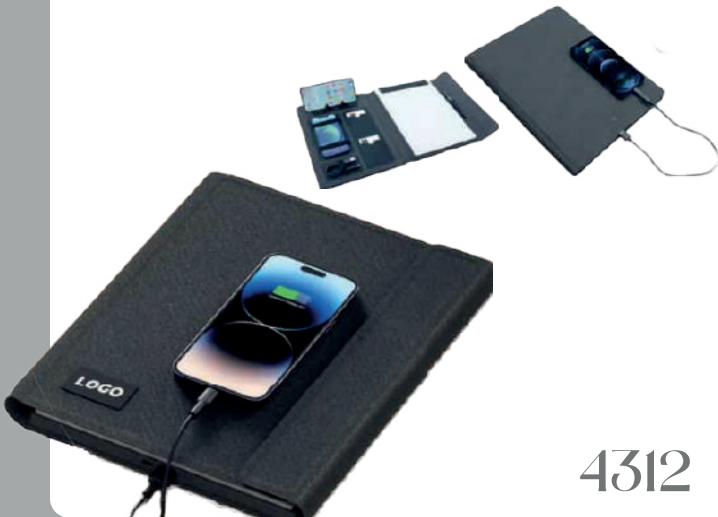

WIFI POWERBANK ORGANİZER - 6.500 mAh