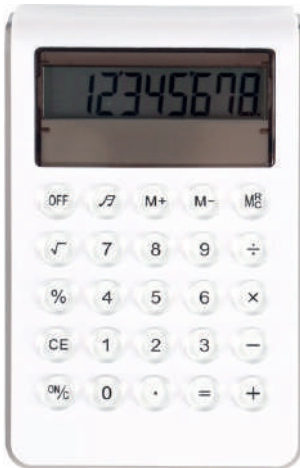

HESAP MAKİNASI