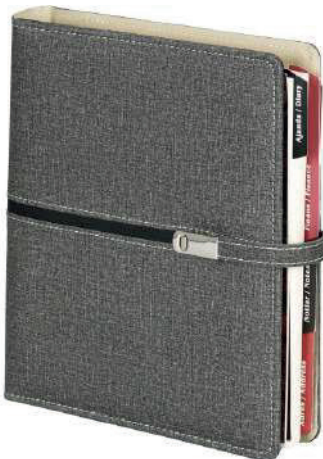

ORGANIZERLER

Ebat: 17 x 24 cm
Kağıt: 70gr. Ivory Krem
Sayfa Sayısı: 336

8134