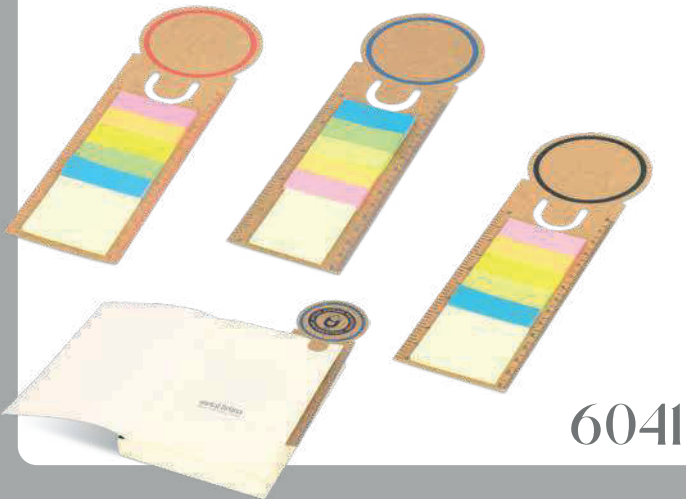

NOTLUKLU KİTAP AYRACI

• Ebat: 6x21.5 cm • Kağıt: 80 gr 25'li