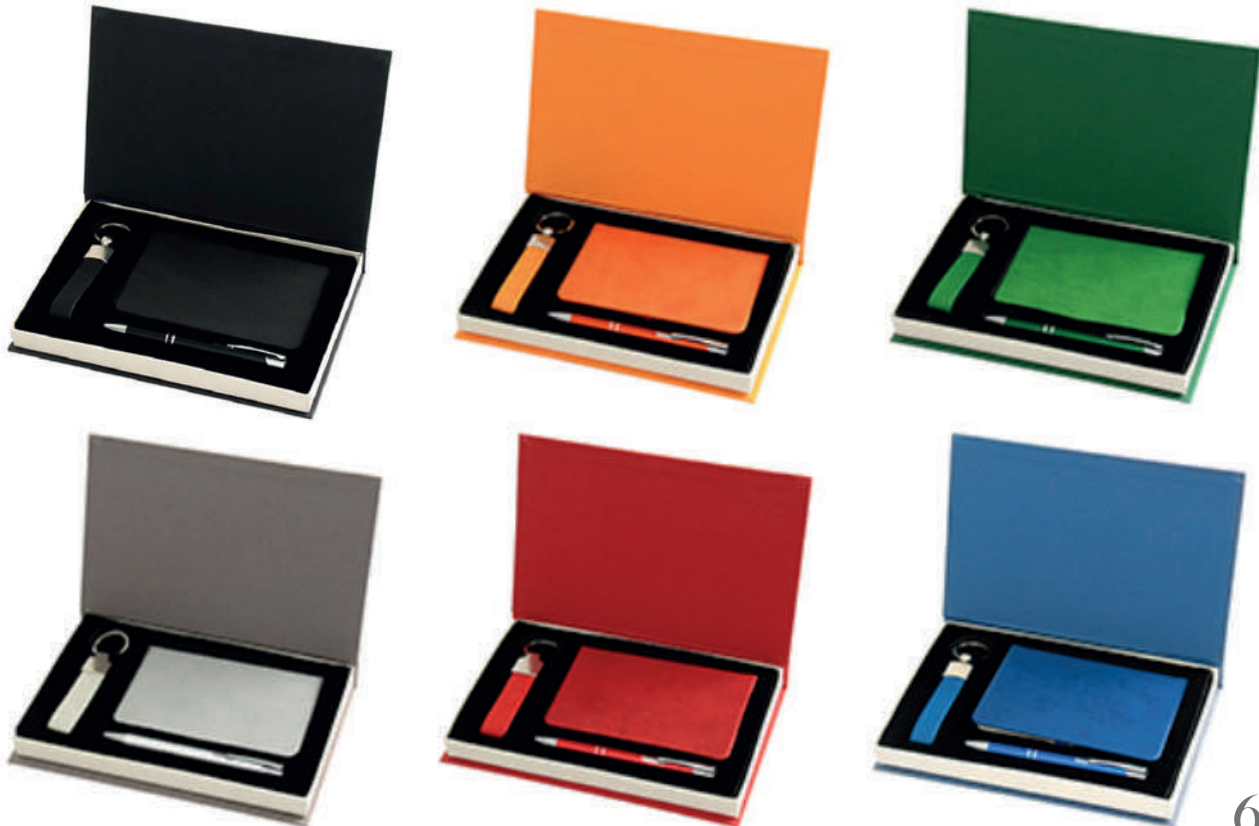

## LÜKS HEDİYELİK SETLER

Termo Deri DeFTER 15 x 21 cm  
Metal Kalem Roller  
Özel Kutu

6992

Termo Deri DeFTER (9,5x14 cm) - Ebat: 21,5x14 x2 cm - Deri Anahtarlık - Metal Kalem

6906