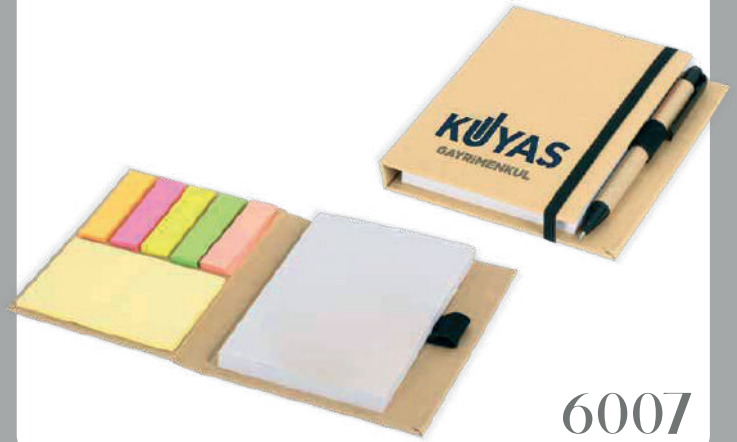

RENKLİ YAPIŞKANLI NOTLUK

• Ebat: 12x13.5 cm • Kağıt:80 gr 100'lü