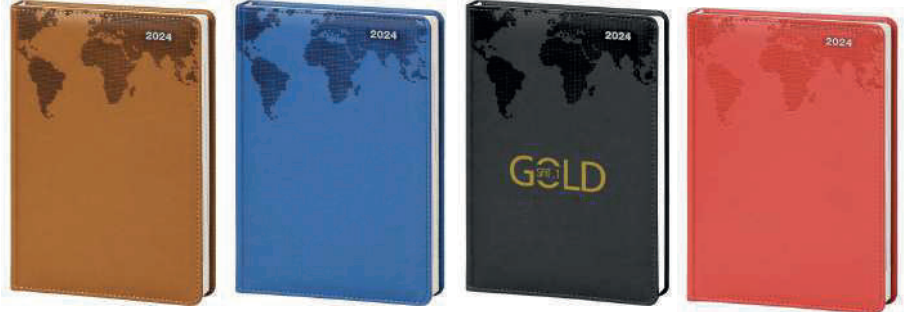

AJANDALAR

Ebat: 17 x 24 cm
Kağıt: 70gr. Ivory Krem
Sayfa Sayısı: 336

8211