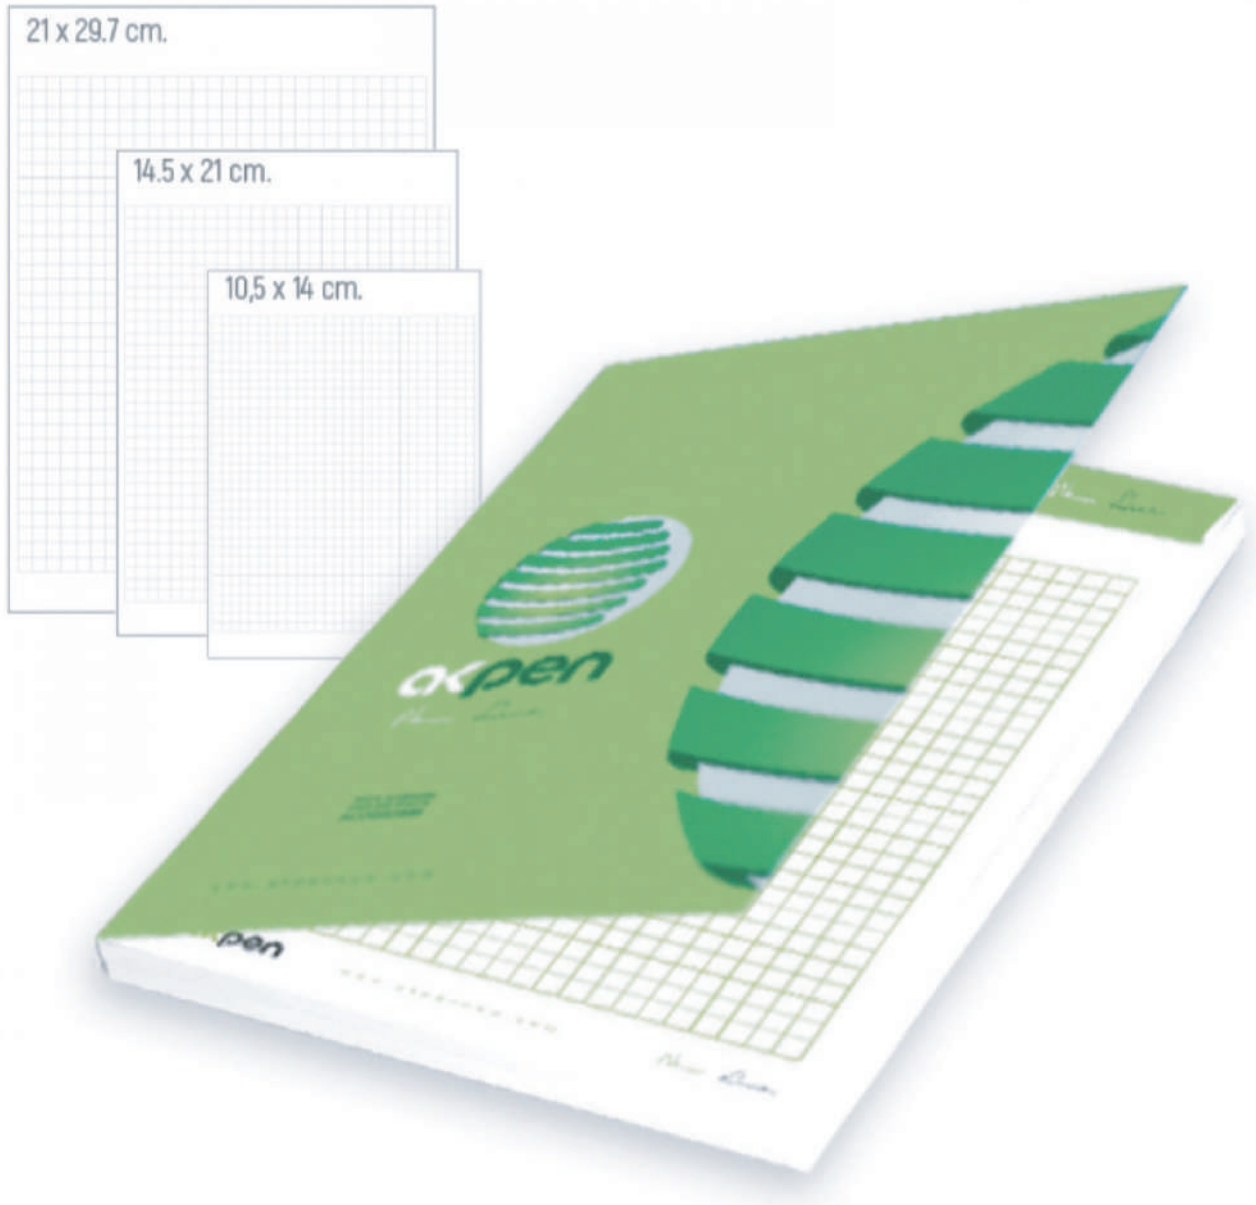

## KAPAKLI BLOKNOT

Ölçü: » 10,5 x 14 cm » 14,8 x 21 cm » 21 x 29,7 cm  
İç Sayfa: » 50 Yaprak 80 gr. 1. Hamur