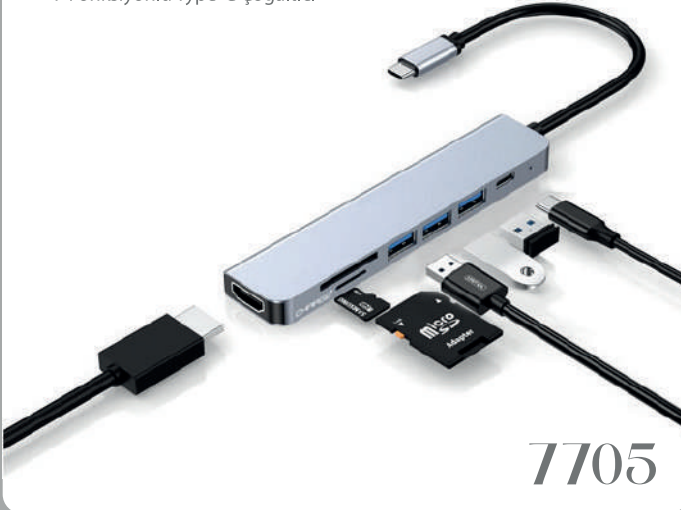

TELEFON AKSESUARI

7 Fonksiyonlu Type-C Çoğaltıcı

7705