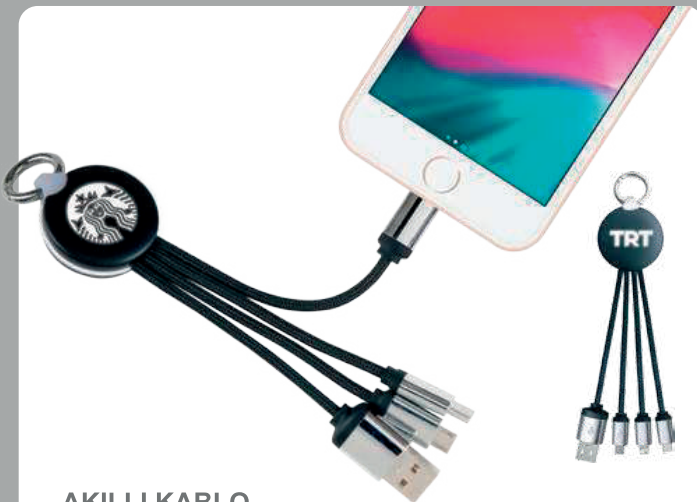

## TELEFON AKSESUARI

7 Fonksiyonlu Type-C Çoğaltıcı

7705

AKILLI KABLO  
IOS-MicroUSB-TypeC

7566

AKILLI KABLO  
IOS-MicroUSB-TypeC  
Beyaz LED Işık Baskılı

7561