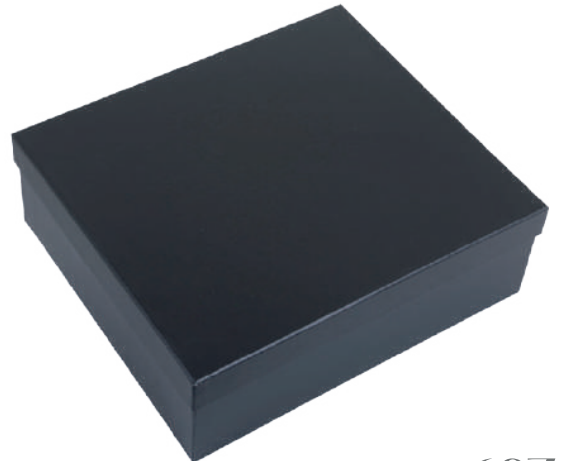

USB  
Bellek  
16 GB

Speaker  
Bluetooth

6854

LÜKS  
HEDİYELİK SETLER

7

6970

6972

6976