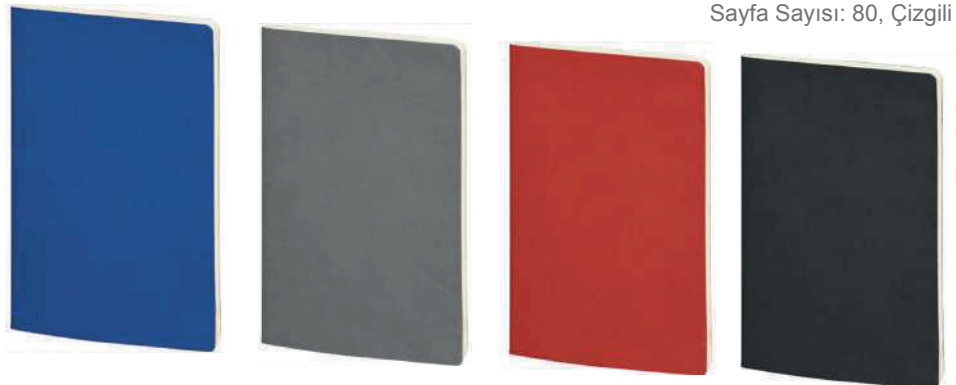

DEFTERLER

Ebat: 13 x 21 cm
Sayfa Sayısı: 80, Çizgili

8328