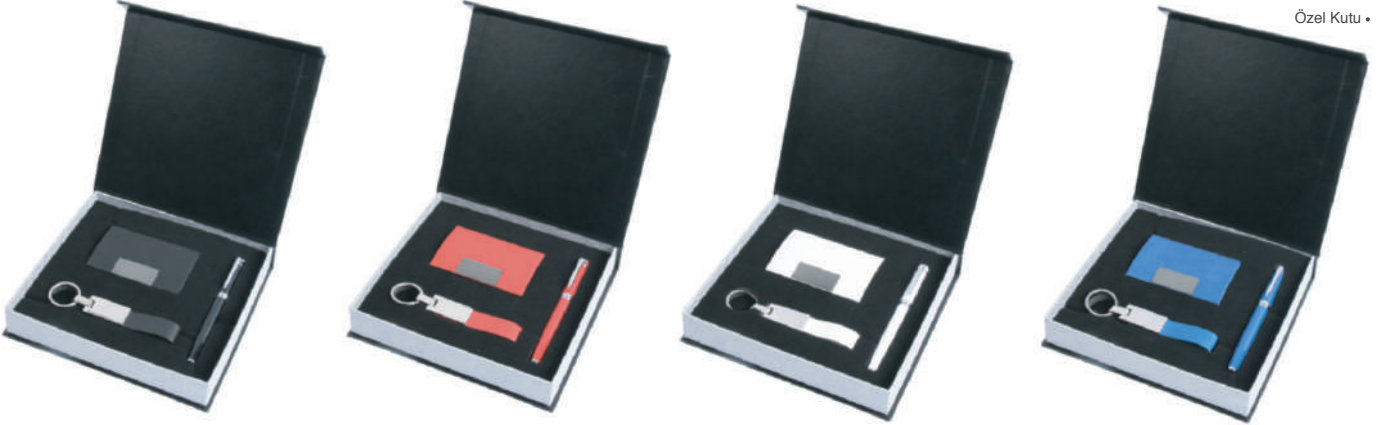

LÜKS HEDİYELİK SETLER

17

- Metal Roller Kalem •
- Kartvizitlik •
- Anahtarlık •
- Özel Kutu •

6749