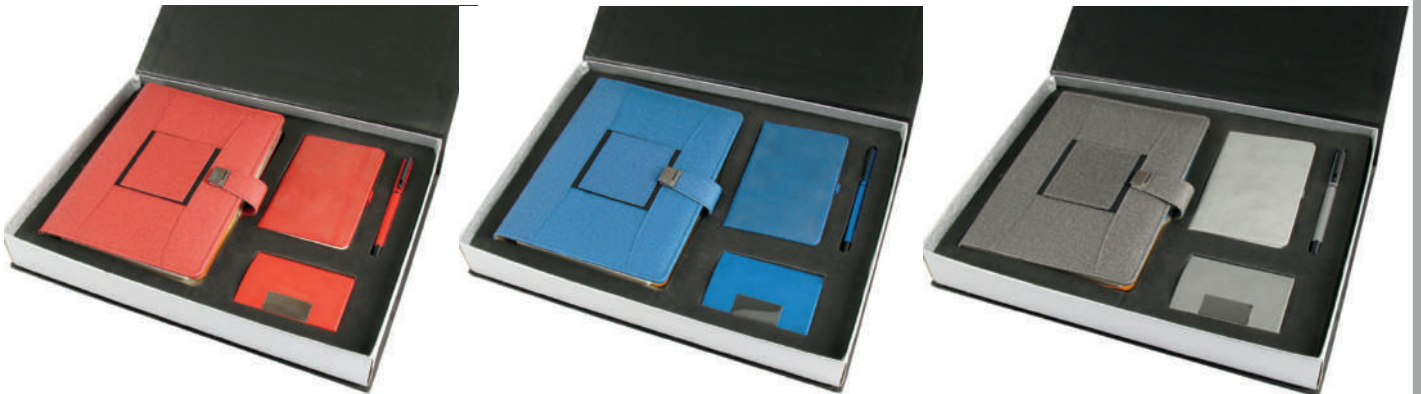

## LÜKS HEDİYELİK SETLER

Termo Deri Organizer 18 x 23 -Termo Deri DeFTER 9,5 x 14 cm  
Metal Kalem Roller - Özel Kutu

6990

Termo Deri DeFTER 17 x 21 cm  
Metal Kalem Roller  
Özel Kutu

6908

Metal Kalem Roller • Termo Deri DeFTER 9,5 x 14 cm • Termo Deri Organizer 18 x 23 cm