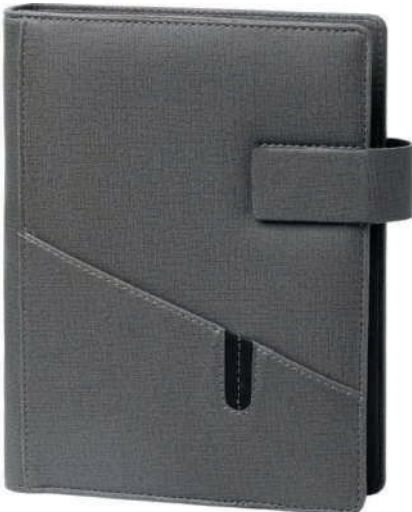

AJANDALAR VE DEFTERLER

92

ORGANIZERLER

Ebat: 17 x 24 cm

Kağıt: 70gr. Ivory Krem

Sayfa Sayısı: 336

8135

ORGANIZERLER

Ebat: 18 x 23 cm

Kağıt: 70gr. Krem

Sayfa Sayısı: 352

8133