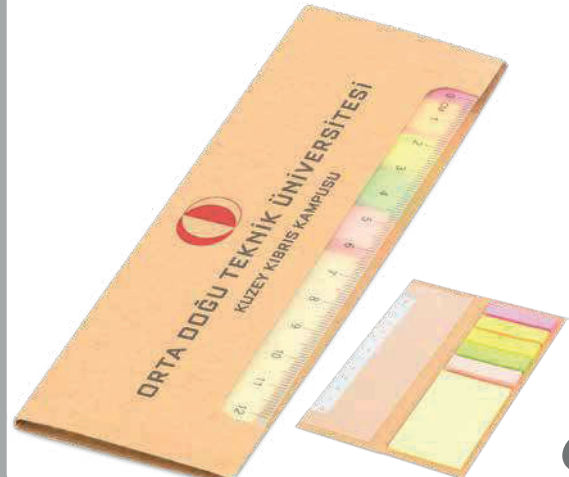

RENKLİ YAPIŞKANLI NOTLUK

• Ebat: 5x16 cm • Kağıt: 70 gr 25'li