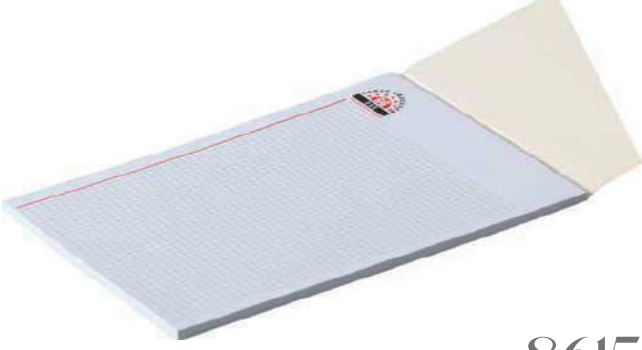

AMERİKAN CİLT BLOKNOT

- Ebat : A4 ve A5
- Dış : 350 gr Mat Kuşe
  (Mat veya Parlak Selefonlu)
- İç : 1. Hamur 80 gr. 50 Yapraklı
- Üstten Amerikan Cilt